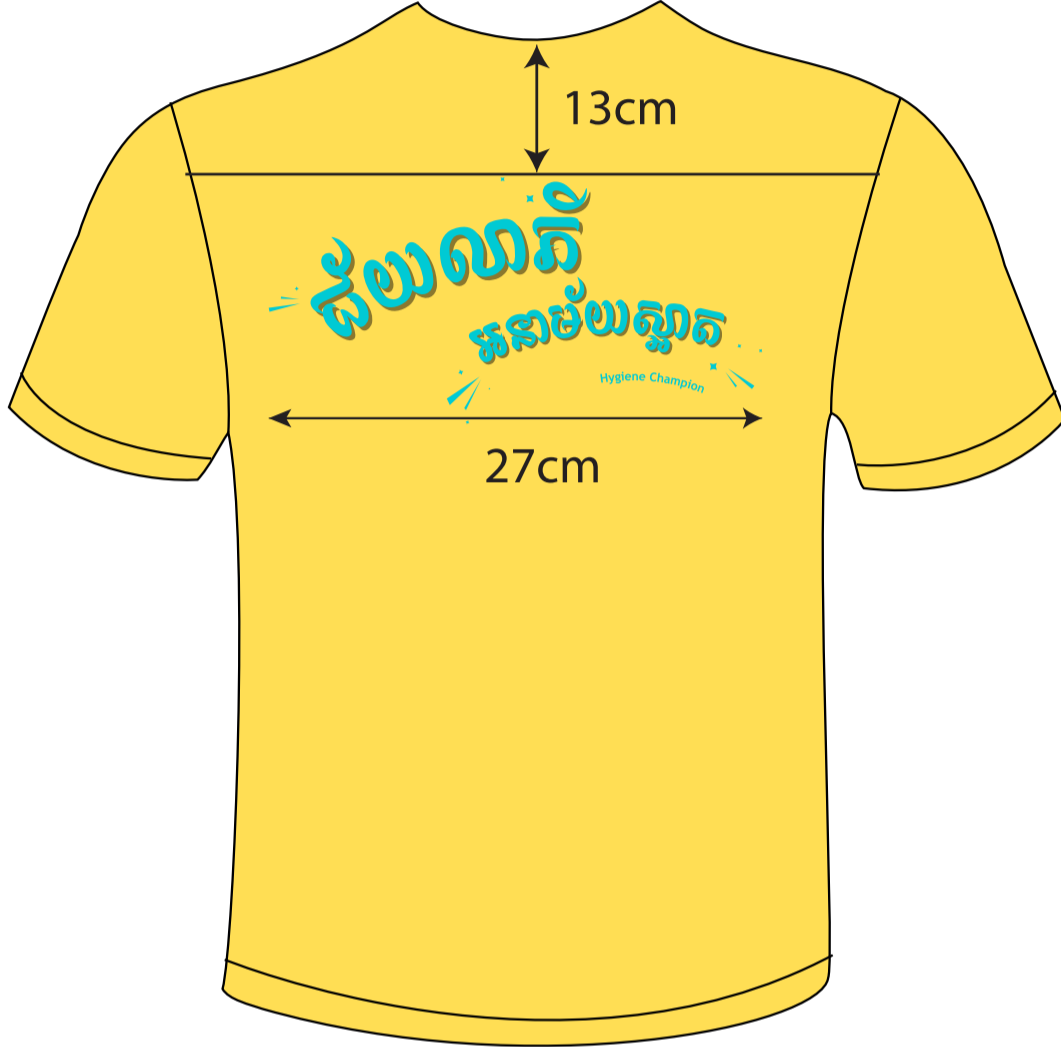

Front Side

Back side

Mock up

<p>MELON ROUGE AGENCY 10-Feb-2020</p>	<p>WASH BCC T_Shirt_Vendor Scale: 1 Quantity:</p>	<p>MATERIAL</p>	<p>COLORS</p> <ul style="list-style-type: none">  Pantone 319C  Pantone 3135C  Pantone 113C <p> CMYK</p>
--	--	------------------------	--